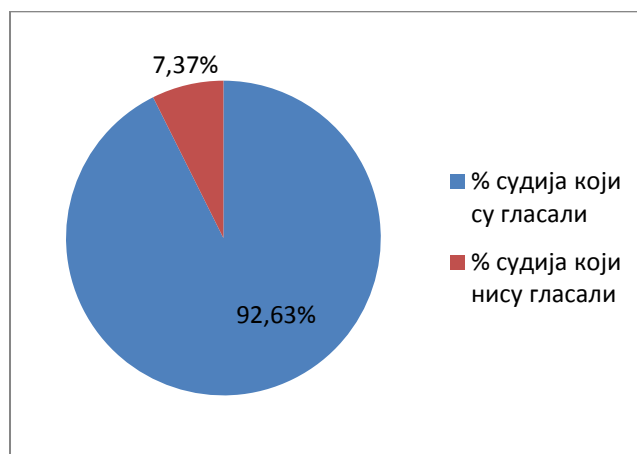

**РЕЗУЛТАТИ ГЛАСАЊА
ЗА ЧЛАНА ВИСОКОГ САВЕТА СУДСТВА
ИЗ РЕДА СУДИЈА АПЕЛАЦИОНИХ СУДОВА**

ЗБИРНИ ИЗВЕШТАЈ ГЛАСАЧКИХ ОДБОРА

Ред.бр. бир. места	Бирачко место	Судови који гласају	Уписано у бирачки списак			Гласало	Гласачки листићи		
			Број судија-бирача према бирачком списку за поједини суд	Број судија бирача по изборној листи	Укупно судија бирача по бирачком месту		Број неупотребљених гласачких листића	Број неважећих гласачких листића	Број важећих гласачких листића
1	Апелациони суд у Београду	Апелациони суд у Београду	79	79	79	71	8	8	63
2	Апелациони суд у Крагујевцу	Апелациони суд у Крагујевцу	53	53	53	51	2	4	47
3	Апелациони суд у Нишу	Апелациони суд у Нишу	36	36	36	32	4	2	30
4	Апелациони суд у Новом Саду	Апелациони суд у Новом Саду	49	49	49	47	2	0	47
УКУПНО:			217	217	217	201	16	14	187

ИЗЛАЗНОСТ

Укупан број судија са правом гласа	Број судија који су гласали	Није гласало	% судија који су гласали	% судија који нису гласали
217	201	16	92,63	7,37

% ВАЖЕЋИХ ЛИСТИЋА

Укупан број листића	неупотребљених листића	неважећих листића	важећих листића	% неупотребљених	% неважећих	% важећих
217	16	14	187	7,37	6,45	86,18

РАСПОДЕЛА ГЛАСОВА ПРЕМА КАНДИДАТУ

Ред.бр. бирачког места	Бирачко место	Кандидати		укупно
		Мирољуб Томић	Зорана Делибашић	
1	Апелациони суд у Београду	21	42	63
2	Апелациони суд у Крагујевцу	43	4	47
3	Апелациони суд у Нишу	28	2	30
4	Апелациони суд у Новом Саду	34	13	47
УКУПНО		126	61	187