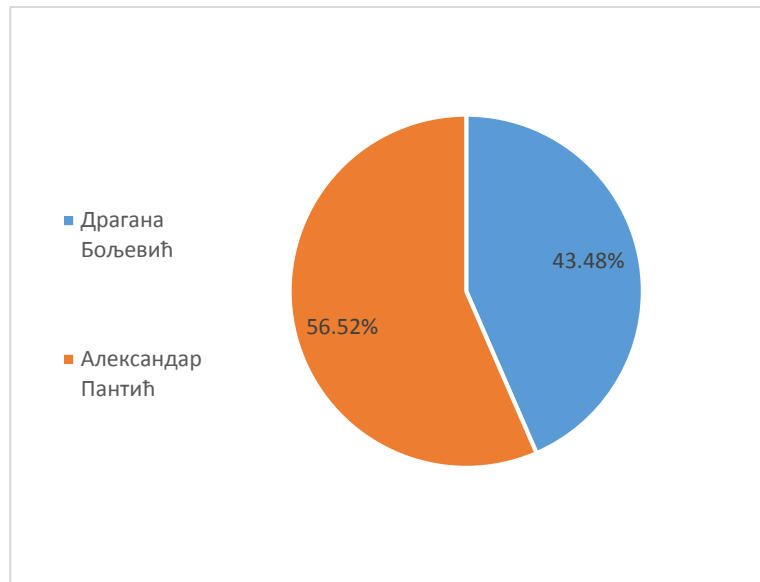

Резултати гласања у Апелационом суду у Крагујевцу