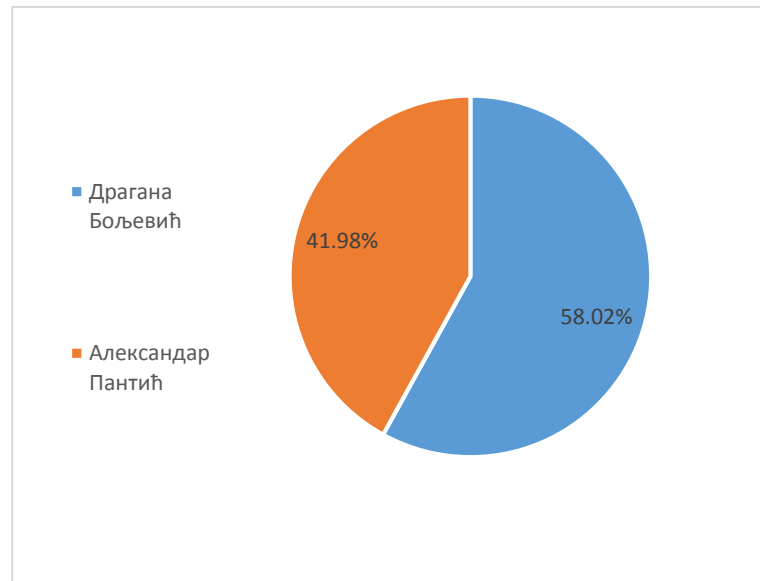

РАСПОДЕЛА ГЛАСОВА ПО БИРАЧКОМ МЕСТУ

Р.бр	Бирачко место	ЛИСТА КАНДИДАТА				укупно важећих листића
		Драгана Бољевић		Александар Пантић		
1	Апелациони суд у Београду	47	58.02%	34	41.98%	81
2	Апелациони суд у Крагујевцу	20	43.48%	26	56.52%	46
3	Апелациони суд у Нишу	3	8.57%	32	91.43%	35
4	Апелациони суд у Новом Саду	11	23.40%	36	76.60%	47
		81	38.76%	128	61.24%	209

Резултати гласања у Апелационом суду у Београду